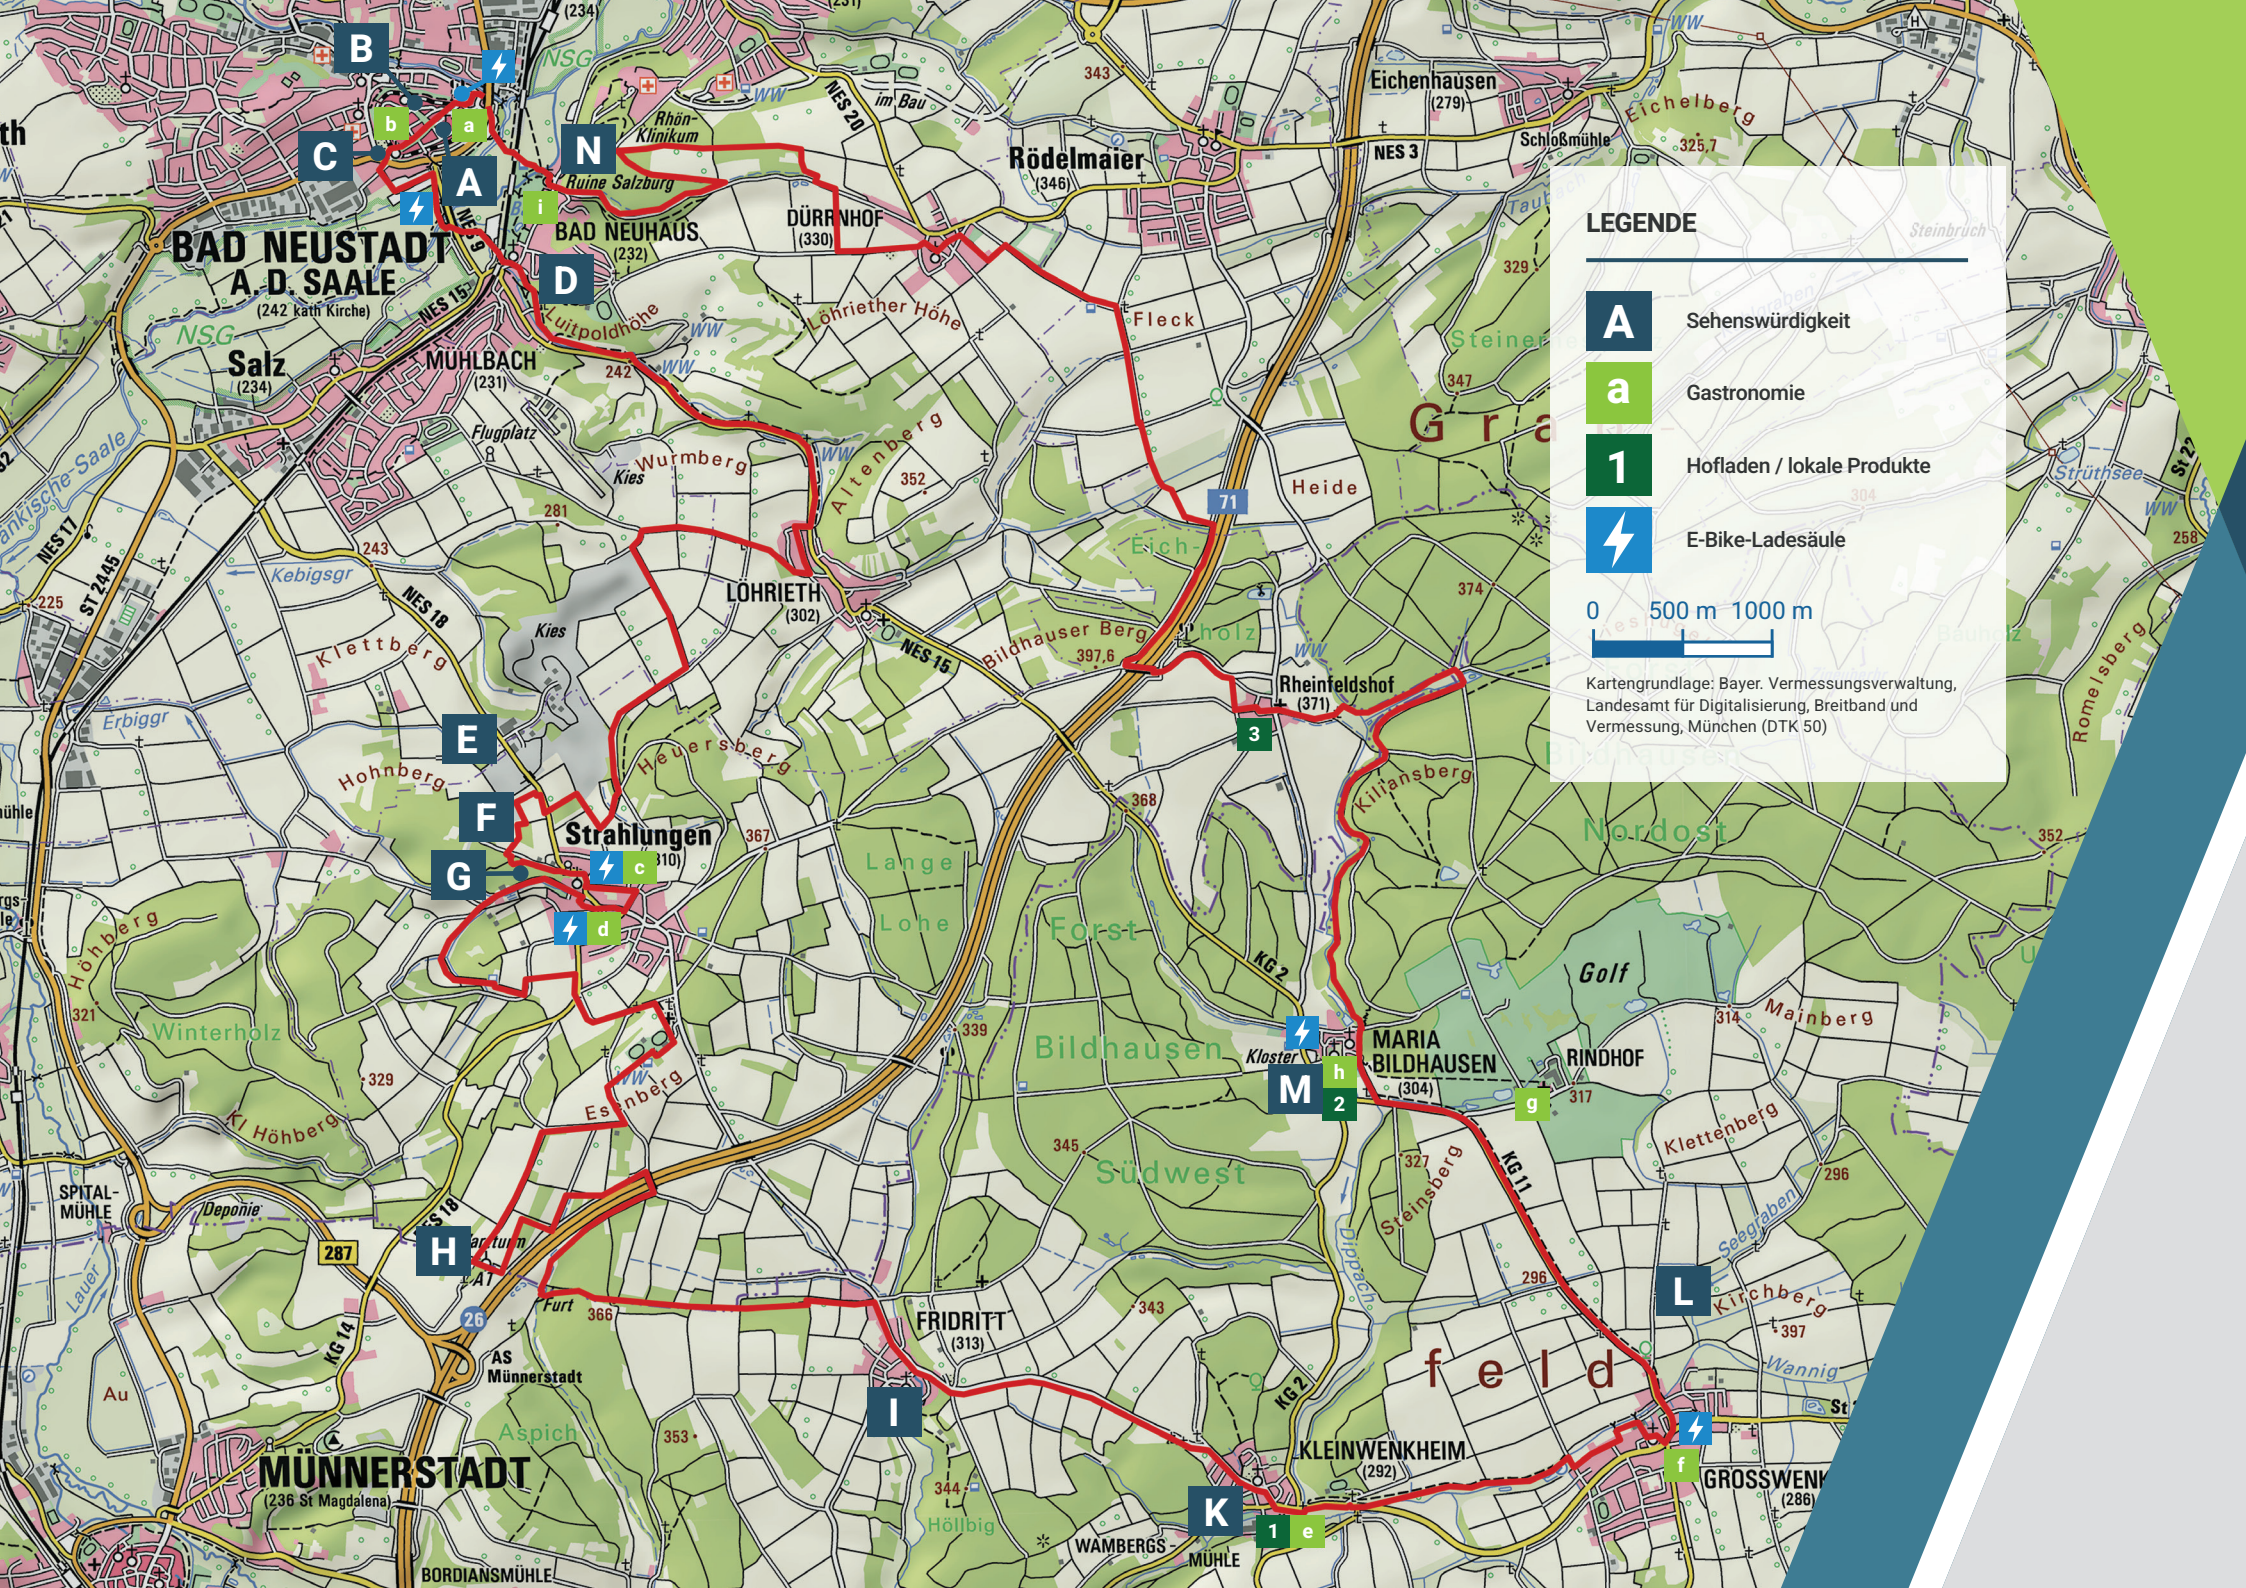

LEGENDE

- A** Sehenswürdigkeit
- a** Gastronomie
- 1** Hofladen / lokale Produkte
- ⚡** E-Bike-Ladesäule

0 500 m 1000 m

Kartengrundlage: Bayer. Vermessungsverwaltung, Landesamt für Digitalisierung, Breitband und Vermessung, München (DTK 50)