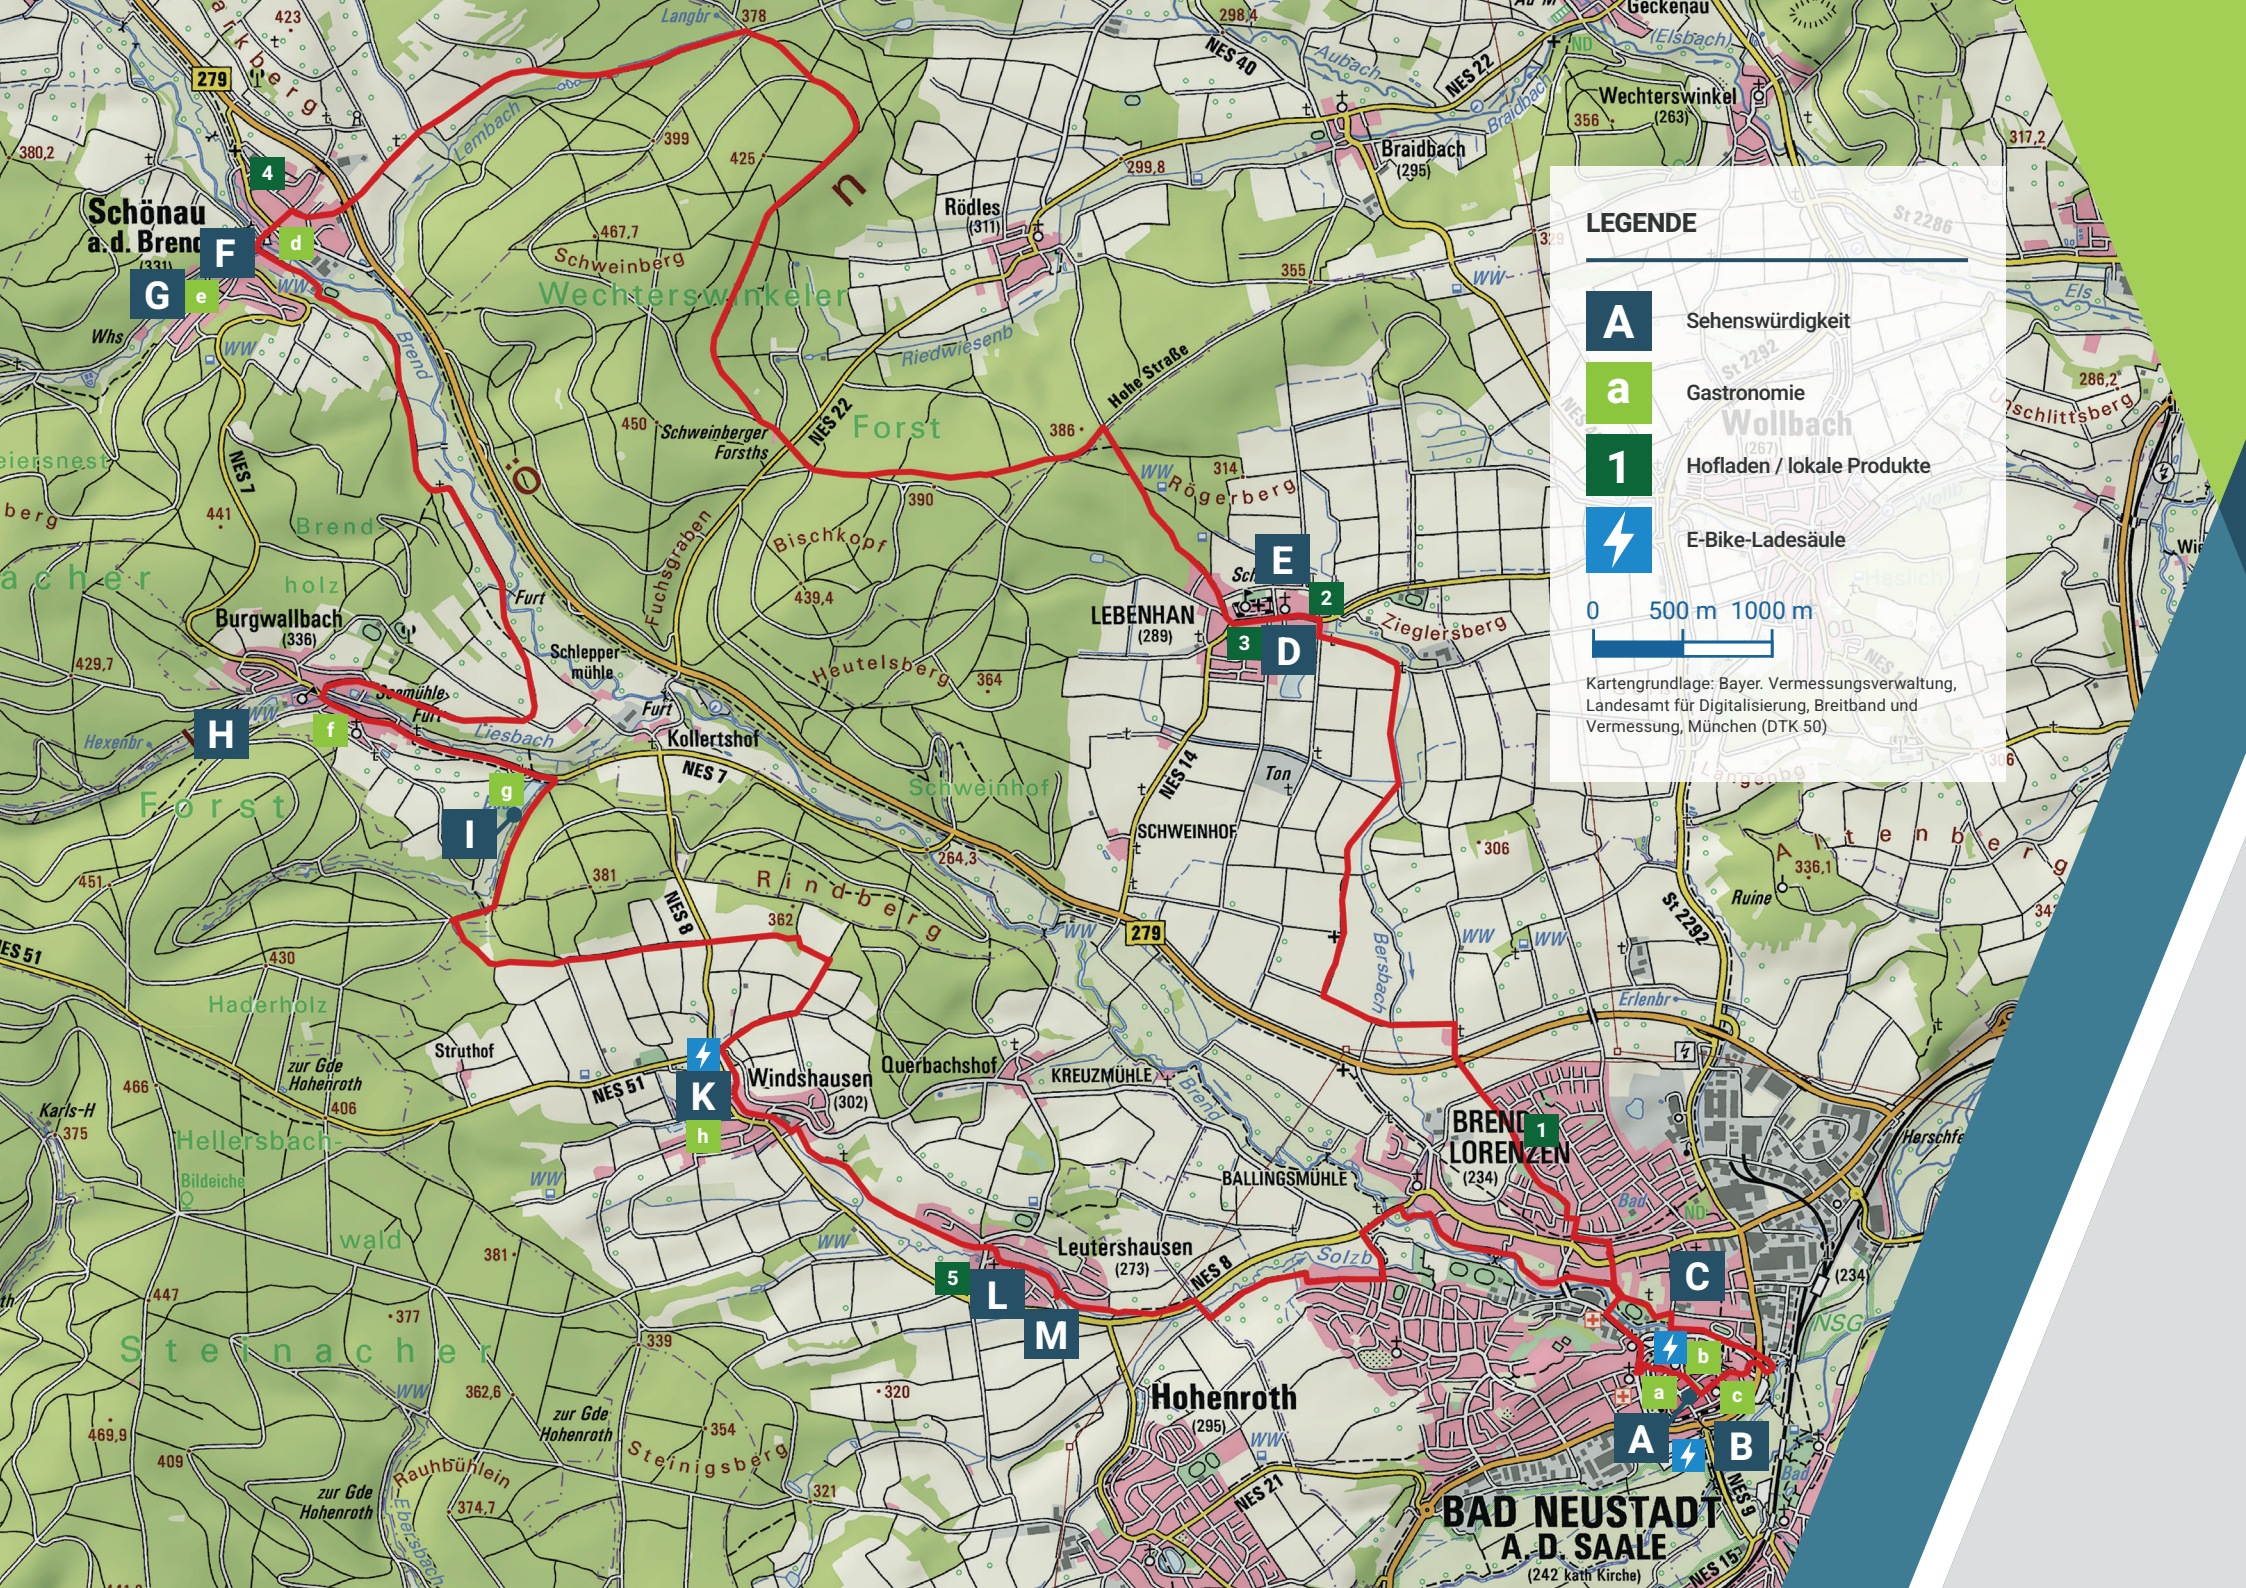

# NES-Allianz-Radweg 3 Quellen, See und schöne Au

Der kurzweilige **NES-Allianz-Radweg 3** führt durch die einmalige Natur der Rhön entlang von schönen Ortszentren, dem Brendtal und mehreren Bademöglichkeiten.

**M** Spielplatz  
Leutershausen

**E** Pferdekoppeln bei Lebenhan  
Lebenhan

**I** Burgwallbacher See  
Burgwallbach

 Weitere Informationen  
zu den Allianzradwegen  
der NES-Allianz

## TOURINFORMATIONEN TOUR 3

  
34,2 km

  
2,25 Std.

  
277 m

Ein Projekt der  
**NES ALLIANZ**

**NES-Allianz**  
c/o VG Bad Neustadt a.d. Saale  
Goethestraße 1  
97616 Bad Neustadt a.d. Saale  
Telefon: 09771 6160-55  
E-Mail: management@nes-allianz.de

**LEGENDE**

- A** Sehenswürdigkeit
- a** Gastronomie
- 1** Hofladen / lokale Produkte
- ⚡** E-Bike-Ladesäule

0 500 m 1000 m

Kartengrundlage: Bayer. Vermessungsverwaltung, Landesamt für Digitalisierung, Breitband und Vermessung, München (DTK 50)