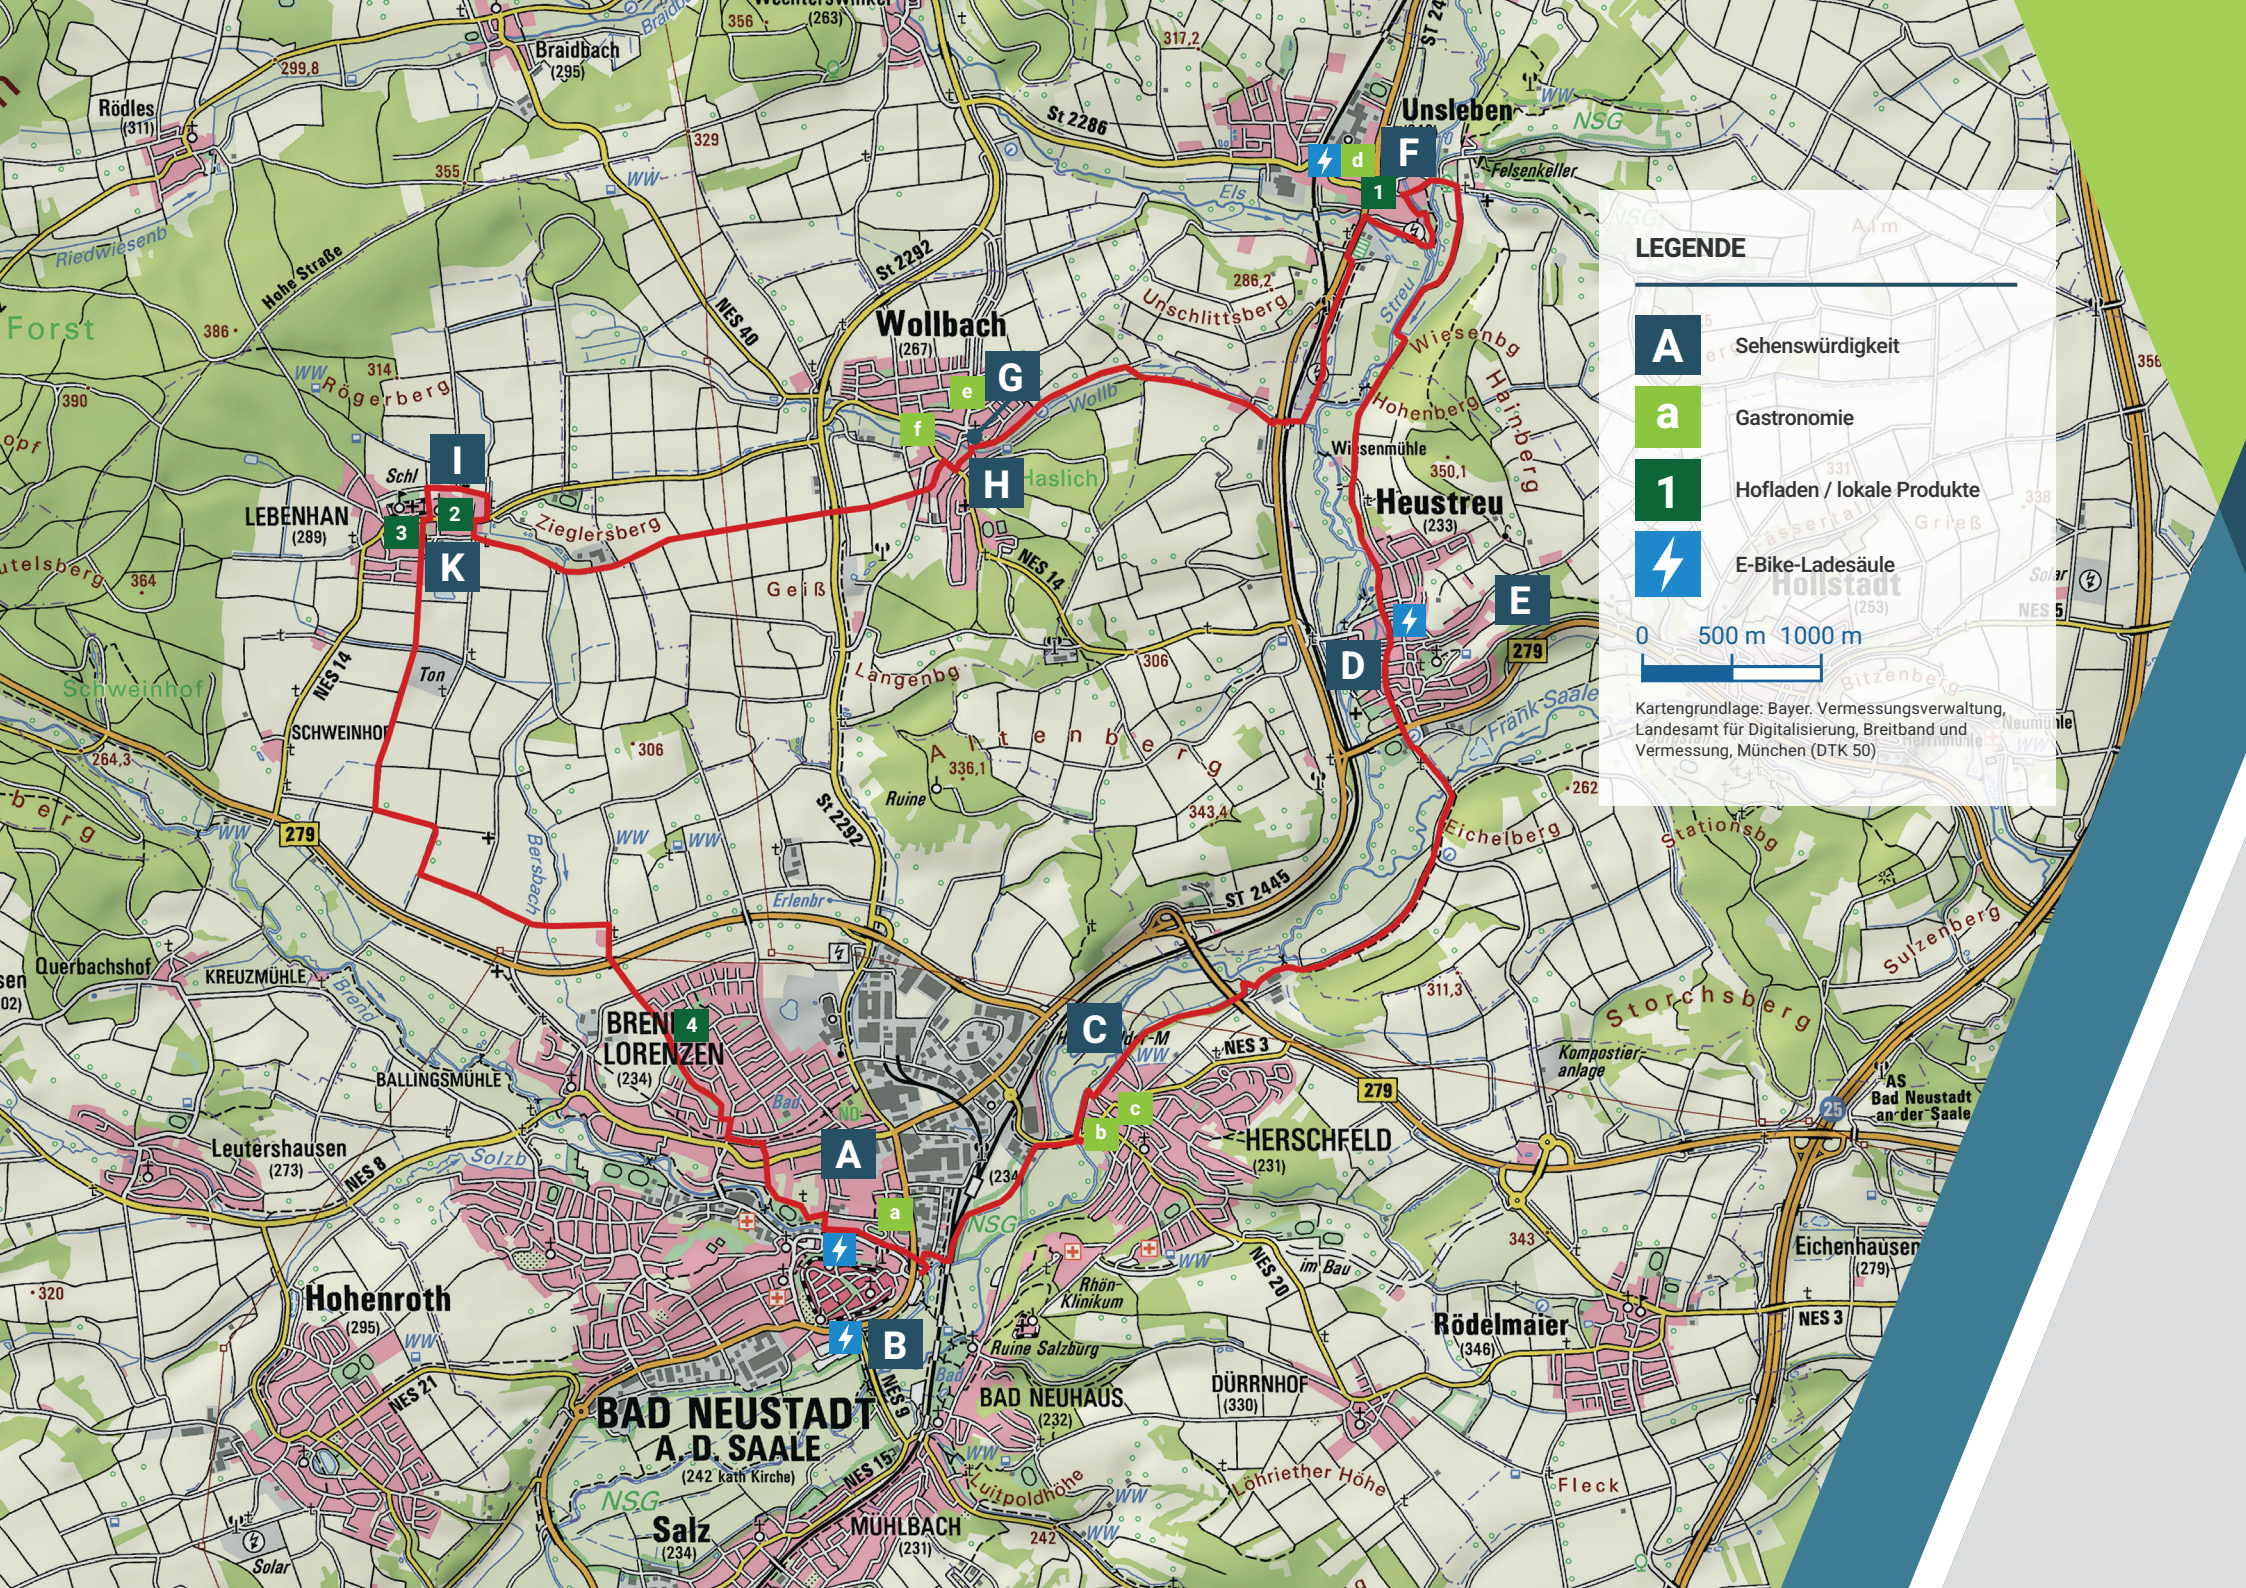

Gastronomie

a Restaurant & Pizzeria bei Janos

b Herschfelder Hof

c Ristorante Pizzeria Il Piccolo

d Gasthaus Krone Schenke

e Gaststätte Grüner Baum

f Ristorante Pizzeria Lo Scoiattolo

NES-Allianz-Radweg 4 Pferde – Spielplatz – Wasser, Eis

Tolle Ausblicke, heimelige Ortskerne, zwei Schlösser und Wollbach, Streu und Saale bilden ein perfektes Zusammenspiel auf **NES-Allianz-Radweg 4**.

A Pfarrkirche St. Johannes der Täufer Brendlorenzen

E Erntekrone Heustreu

I Pferdekoppeln bei Lebenhan

B Erlebnisbad Triamare Bad Neustadt a.d. Saale

F Wasserschloss Unleben

G neugestalteter Dorfplatz Wollbach

K Spielplatz Lebenhan

C Herschfelder Mühle Bad Neustadt a.d. Saale

H Wasserspielplatz Wollbach

LEGENDE

A Sehenswürdigkeit

a Gastronomie

1 Hofladen / lokale Produkte

⚡ E-Bike-Ladesäule

Kartgrundlage: Bayer. Vermessungsverwaltung, Landesamt für Digitalisierung, Breitband und Vermessung, München (DTK 50)